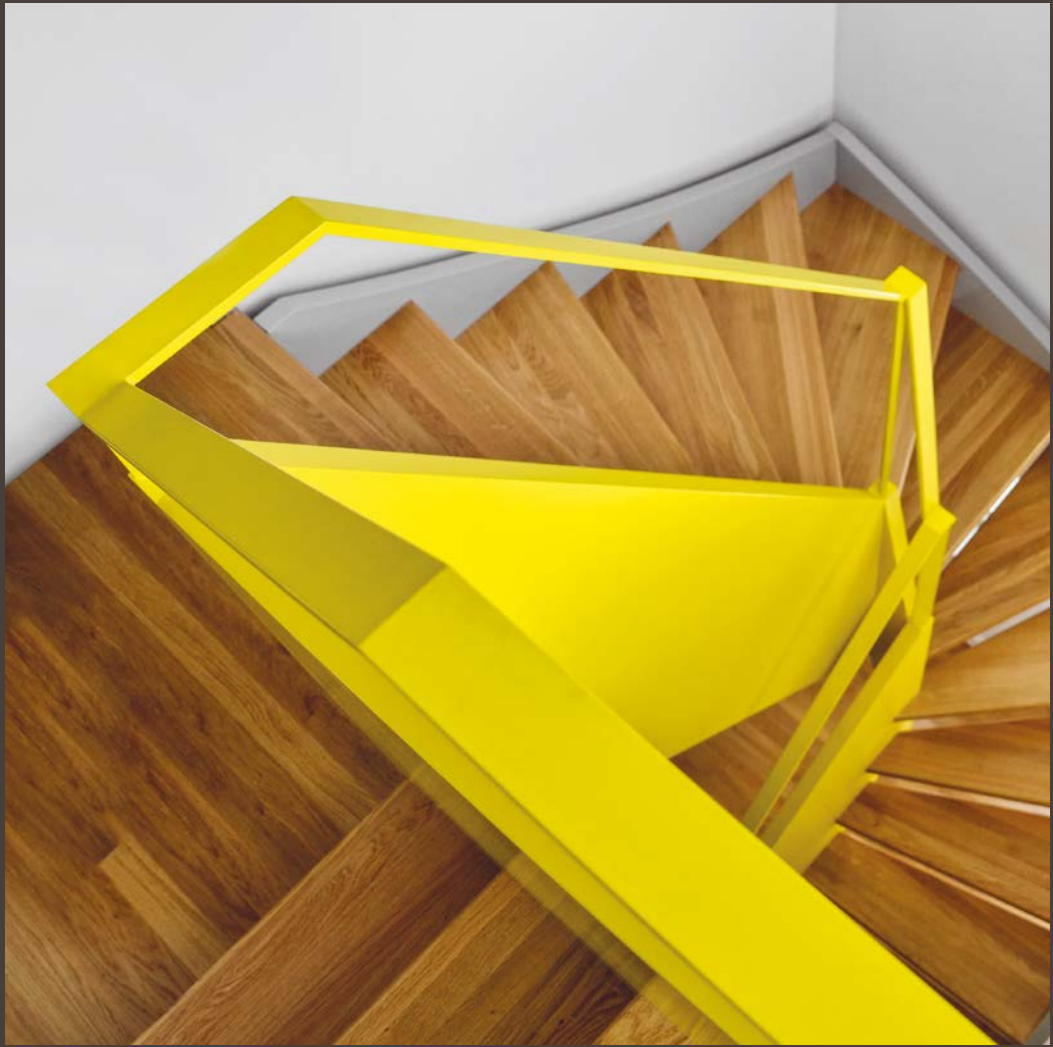

SPEZIALTREPPEN

SONNEMANN

SONNEMANN

SPEZIALTREPPEN

Eine Treppe ist mehr als eine Aneinanderreihung von Stufen. Neben ihrer reinen Funktion zur Überwindung von Ebenen trägt sie langfristig und maßgeblich zur Ästhetik Ihres Wohnraumes bei und prägt dessen Charakter.

Daher ist eine Treppe auch immer Ausdruck eines ganz persönlichen Stils – was liegt also näher, als sich eine Treppe bauen zu lassen, die Ihren individuellen Wünschen und Bedürfnissen bis ins Detail entspricht?

Mit einer Spezialtreppe von Sonnemann sind Ihnen keine Grenzen gesetzt! Durch die freie Kombination von innovativen Konstruktionsformen, ausgesuchten Materialien und attraktiven Farben schaffen wir für Sie eine Traumtreppe in einzigartigem Design. Ob stilvoll oder trendig, exklusiv oder klassisch, futuristisch oder im Glanz vergangener Jahrhunderte, ob schlicht oder ergreifend – mit Vision und Know-how realisieren wir für Sie Ihr ganz spezielles begehbare Kunstwerk.

- 1 Schranktreppe, Relinggeländer, Buche / weiß lackiert
- 2 Schranktreppe, aufgesattelt, Geländer als Wandscheibe Eiche / farbig lackiert
- 3 Offen eingestemmte Wangentreppe, 3-läufig, Eiche geräuchert / weiß lackiert
- 4 Offen eingestemmte Wangentreppe, Planung: Krebs Architekten
- 5 Freitragende Bolzentreppe, Relinggeländer, Granit
- 6 Offen eingestemmte Wangentreppe, Wangengeländer, geschwungen, Buche
- 7 Wangentreppe HPL, Relinggeländer, Buche gebeizt
- 8 Pfostendetail, Eiche / weiß lackiert
- 9 Offen eingestemmte Wangentreppe, geschwungen, Buche
- 10 Kragarmtreppe, Eiche geräuchert
- 11 Aufgesattelte Wangentreppe, Falterwerkoptik mit Glasgeländer, Buche / weiß lackiert
- 12 Geschlossen eingestemmte Wangentreppe, Gotikgeländer, Eiche