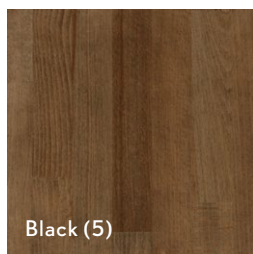

Verleihen Sie Ihrer Treppe nachhaltige Schönheit und optimalen Schutz! Mit unseren lösungsmittelfreien Echtholzölen erhält sie einen seidigen, spürbaren Glanz, der die natürliche Holzoptik hervorhebt und langfristig bewahrt. Darüber hinaus lässt sich Ihre Treppe nach dem Ölen kinderleicht pflegen und gegebenenfalls auch ganz unkompliziert ausbessern. Und weil Natur nicht nur eine Frage der Optik ist, sorgt unser Öl zudem für ein schadstofffreies, natürliches Raumklima. Das gilt für einen reinen Schutzanstrich genau wie für unsere vielfältigen Farbvarianten.

VEREDELUNG AUF **BUCHE**