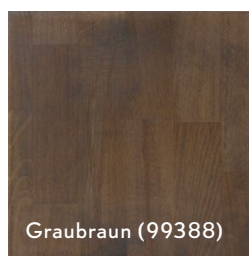

Verleihen Sie Ihrer Treppe nachhaltige Schönheit und optimalen Schutz! Mit unseren lösungsmittelfreien Echtholzölen erhält sie einen seidigen, spürbaren Glanz, der die natürliche Holzoptik hervorhebt und langfristig bewahrt. Darüber hinaus lässt sich Ihre Treppe nach dem Ölen kinderleicht pflegen und gegebenenfalls auch ganz unkompliziert ausbessern. Und weil Natur nicht nur eine Frage der Optik ist, sorgt unser Öl zudem für ein schadstofffreies, natürliches Raumklima. Das gilt für einen reinen Schutzanstrich genau wie für unsere vielfältigen Farbvarianten.

VEREDELUNG AUF **BUCHE**