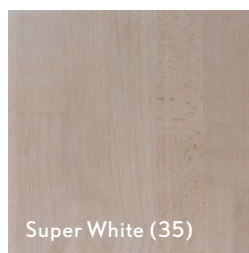

Verleihen Sie Ihrer Treppe nachhaltige Schönheit und optimalen Schutz! Mit unseren lösungsmittelfreien Echtholzölen erhält sie einen seidigen, spürbaren Glanz, der die natürliche Holzoptik hervorhebt und langfristig bewahrt. Darüber hinaus lässt sich Ihre Treppe nach dem Ölen kinderleicht pflegen und gegebenenfalls auch ganz unkompliziert ausbessern. Und weil Natur nicht nur eine Frage der Optik ist, sorgt unser Öl zudem für ein schadstofffreies, natürliches Raumklima. Das gilt für einen reinen Schutzanstrich genau wie für unsere vielfältigen Farbvarianten.

VEREDELUNG AUF **BUCHE**