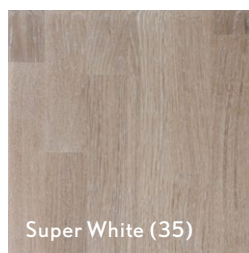

VEREDELUNG AUF **EICHE**