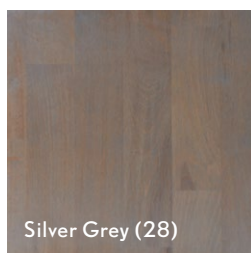

Verleihen Sie Ihrer Treppe nachhaltige Schönheit und optimalen Schutz! Mit unseren lösungsmittelfreien Echtholzölen erhält sie einen seidigen, spürbaren Glanz, der die natürliche Holzoptik hervorhebt und langfristig bewahrt. Darüber hinaus lässt sich Ihre Treppe nach dem Ölen kinderleicht pflegen und gegebenenfalls auch ganz unkompliziert ausbessern. Und weil Natur nicht nur eine Frage der Optik ist, sorgt unser Öl zudem für ein schadstofffreies, natürliches Raumklima. Das gilt für einen reinen Schutzanstrich genau wie für unsere vielfältigen Farbvarianten.

VEREDELUNG AUF **BUCHE**