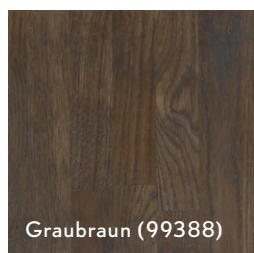

VEREDELUNG AUF **EICHE**