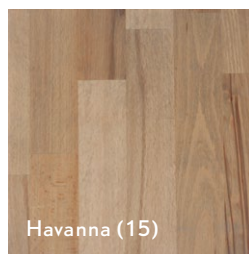

Verleihen Sie Ihrer Treppe nachhaltige Schönheit und optimalen Schutz! Mit unseren lösungsmittelfreien Echtholzölen erhält sie einen seidigen, spürbaren Glanz, der die natürliche Holzoptik hervorhebt und langfristig bewahrt. Darüber hinaus lässt sich Ihre Treppe nach dem Ölen kinderleicht pflegen und gegebenenfalls auch ganz unkompliziert ausbessern. Und weil Natur nicht nur eine Frage der Optik ist, sorgt unser Öl zudem für ein schadstofffreies, natürliches Raumklima. Das gilt für einen reinen Schutzanstrich genau wie für unsere vielfältigen Farbvarianten.

VEREDELUNG AUF **BUCHE**