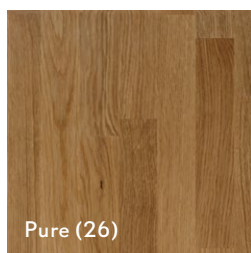

VEREDELUNG AUF **EICHE**